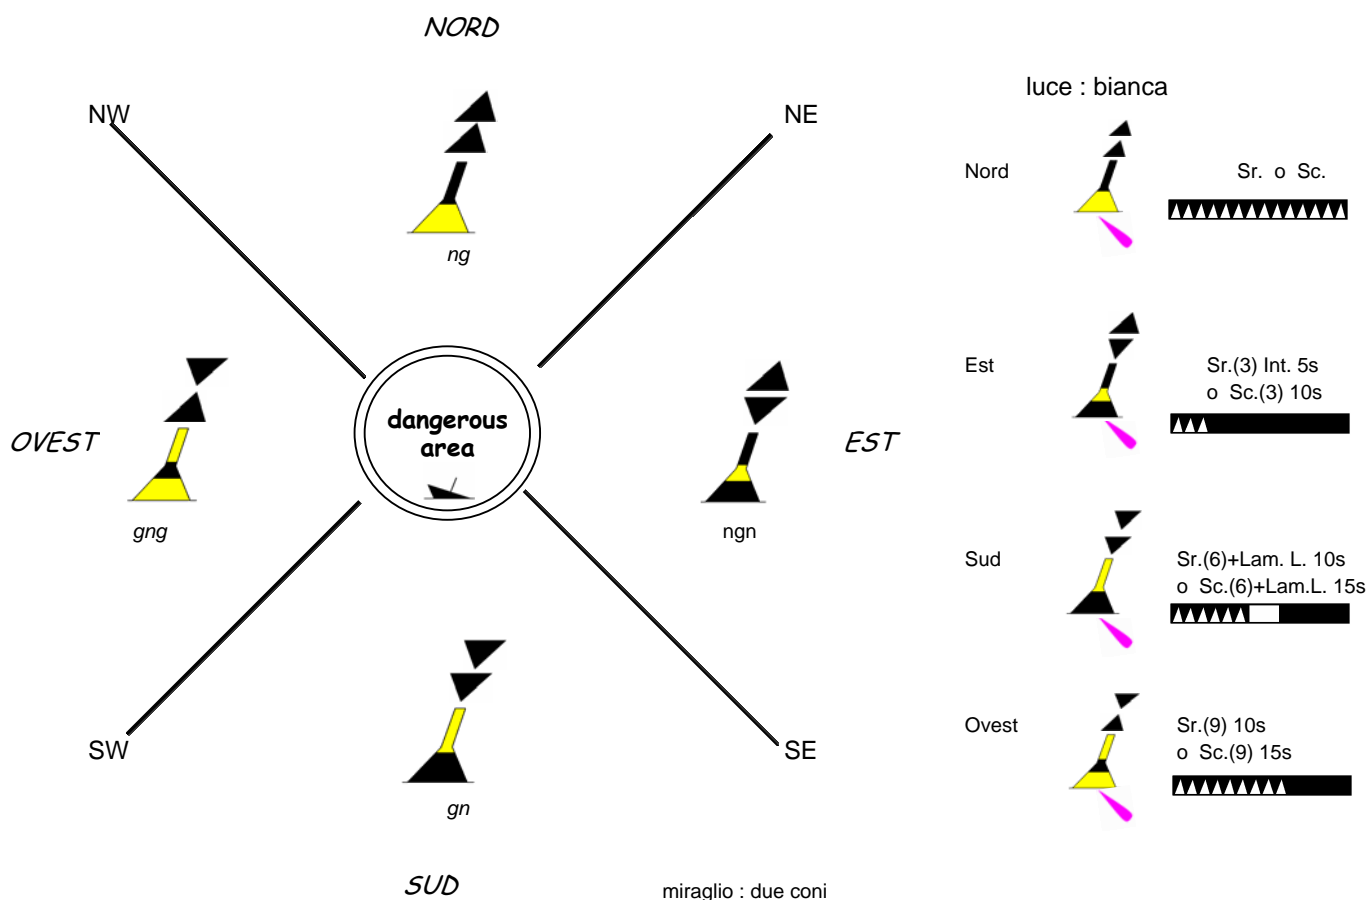

IALA BUOYAGE SYSTEM ' A '

SISTEMA LATERALE

a sinistra

miraglio : cilindrico

luce rossa

Lam. r.
o Int.r.

a destra (dritta)

miraglio : cono

luce verde

Lam. v.
o Int.v.

SISTEMA CARDINALE

PERICOLO ISOLATO

miraglio : due sfere nere

luce bianca
Lam.(2)

ACQUE SICURE

miraglio : una sfera rossa

luce bianca
Iso., Int. o Lam.L.

SPECIALI

miraglio : X giallo

luce gialla